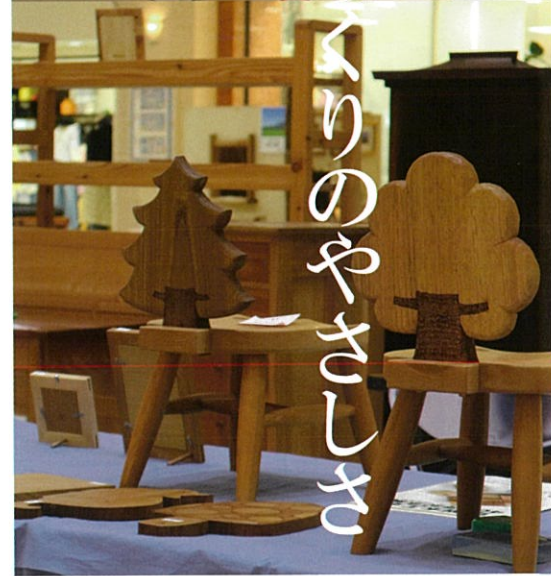

第14回

木のあらくらし展

くらしの中に木の良さ、手づくりのやさしさ

2020年

3月26日(木)▼31日(火)

アイシテイ21 1階モール・特設会場

長野県東筑摩郡山形村7977

10時～20時(最終日は18時まで)