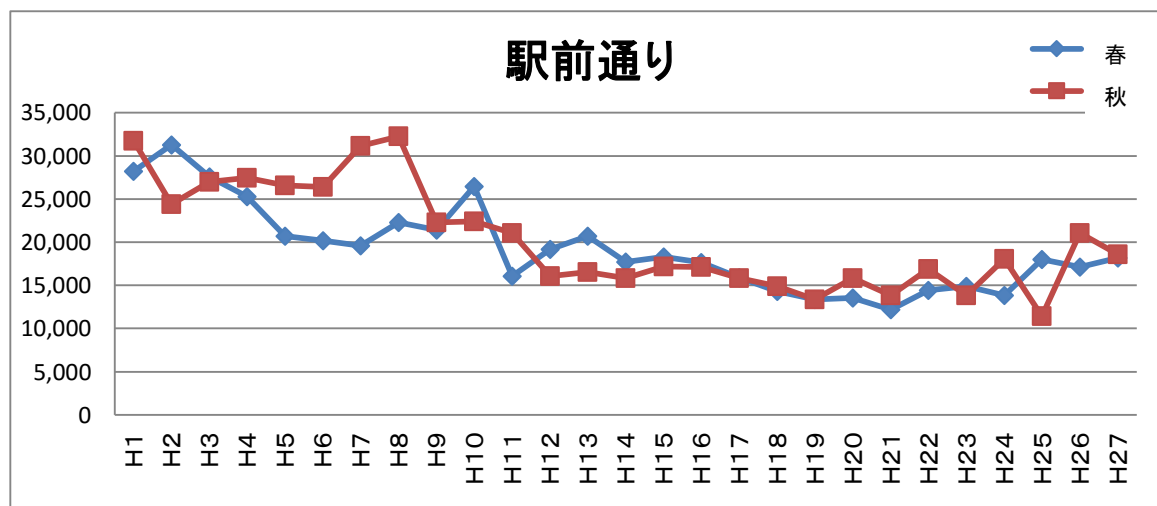

年次別調査地域通行量の推移(平成元年～)

西五町