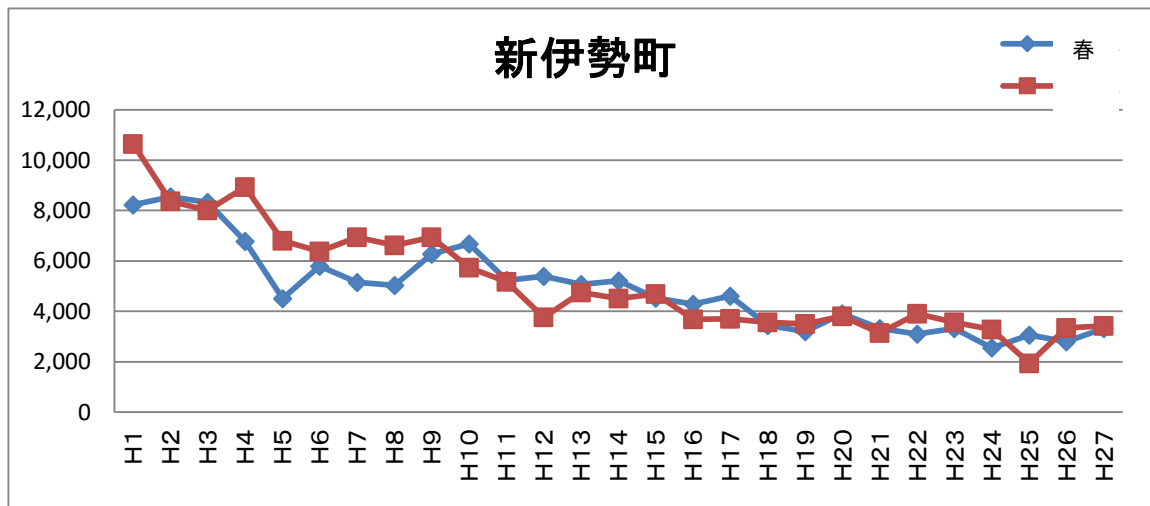

年次別調査地域通行量の推移(平成元年～)

西五町