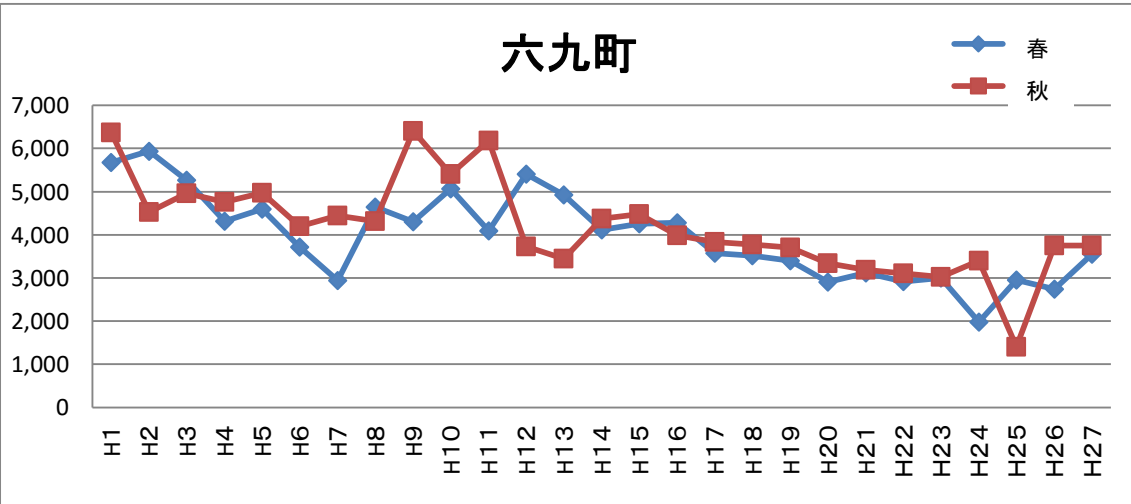

年次別調査地域通行量の推移(平成元年～)

西五町