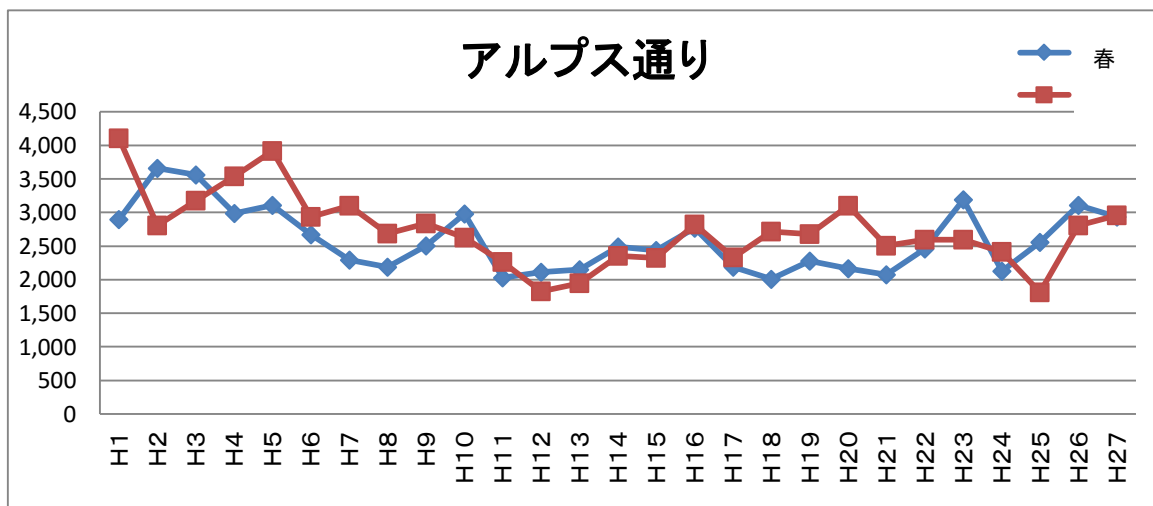

年次別調査地域通行量の推移(平成元年～)

西五町