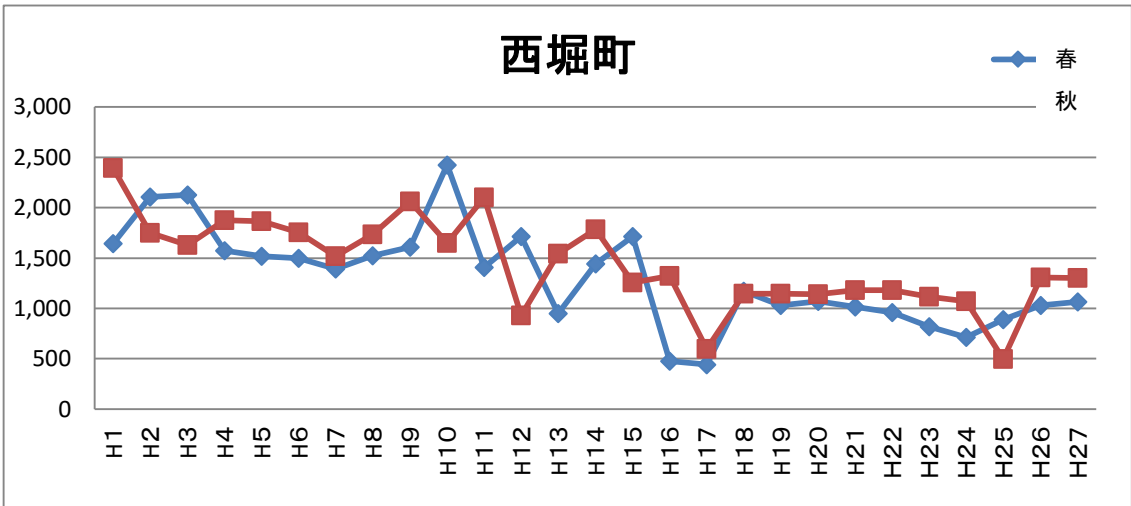

年次別調査地域通行量の推移(平成元年～)

西五町