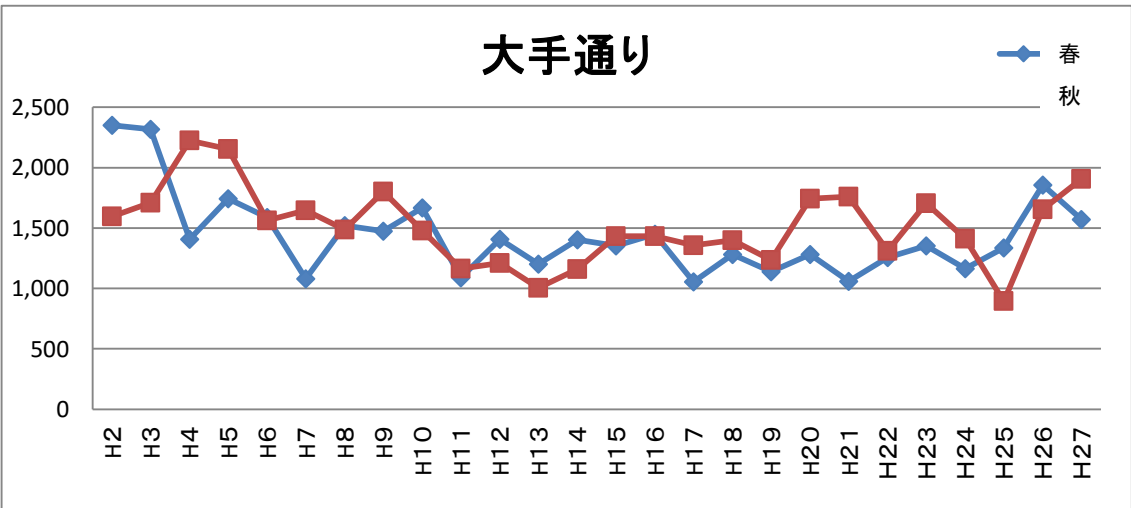

年次別調査地域通行量の推移(平成元年～)

西五町