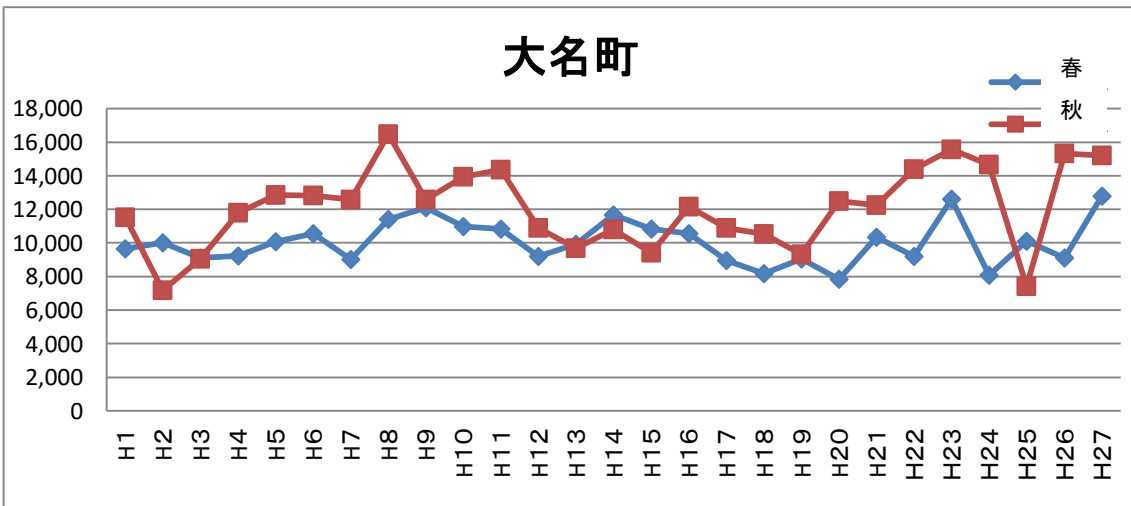

年次別調査地域通行量の推移(平成元年～)

西五町