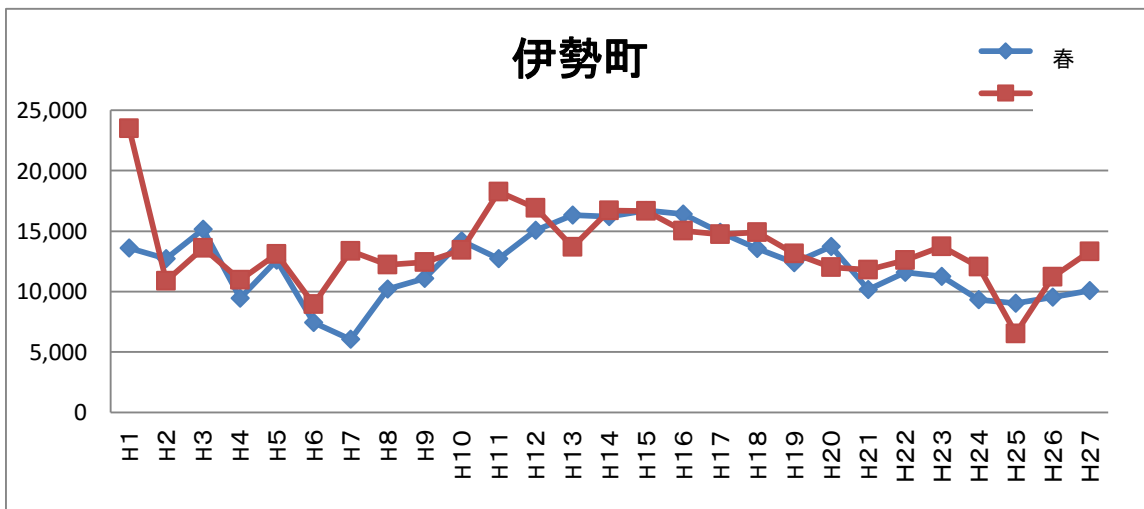

年次別調査地域通行量の推移(平成元年～)

西五町