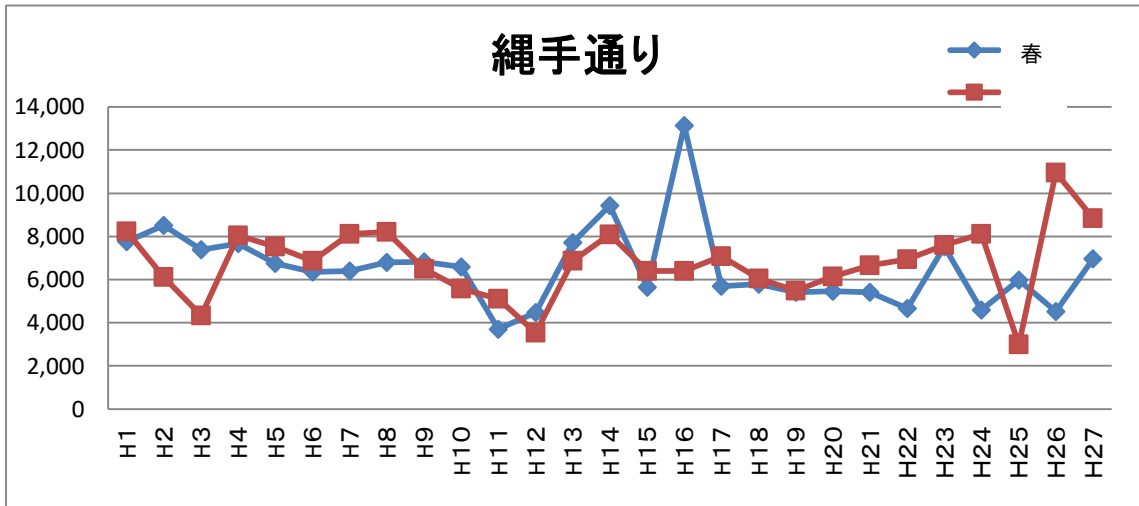

年次別調査地域通行量の推移(平成元年～)

西五町