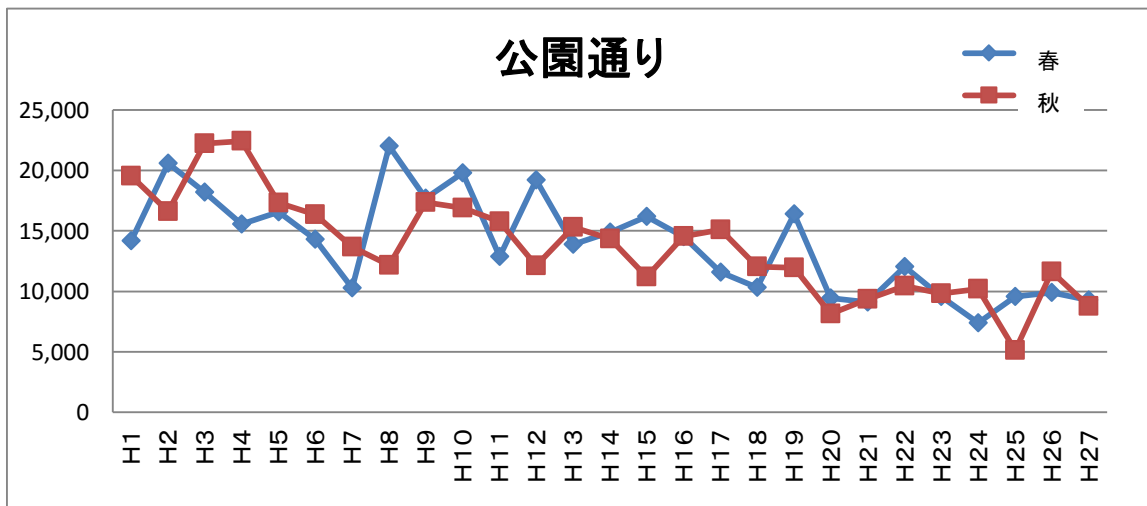

年次別調査地域通行量の推移(平成元年～)

西五町