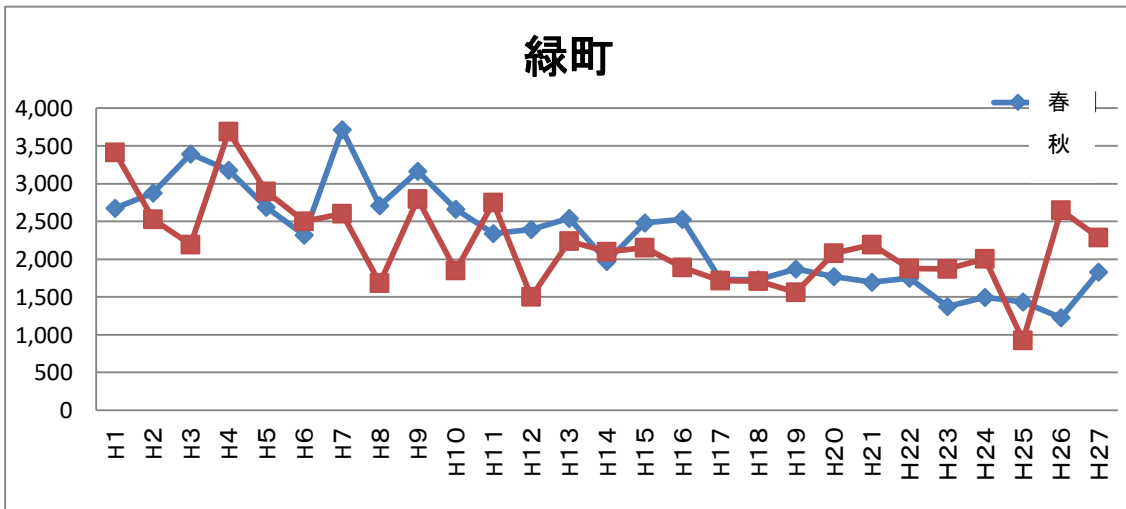

年次別調査地域通行量の推移(平成元年～)

西五町