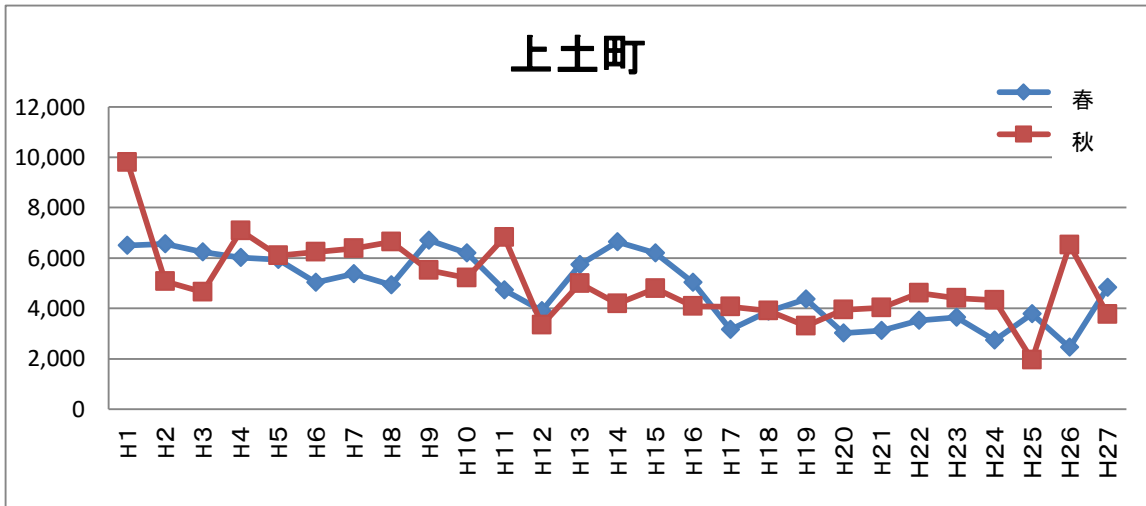

年次別調査地域通行量の推移(平成元年～)

西五町