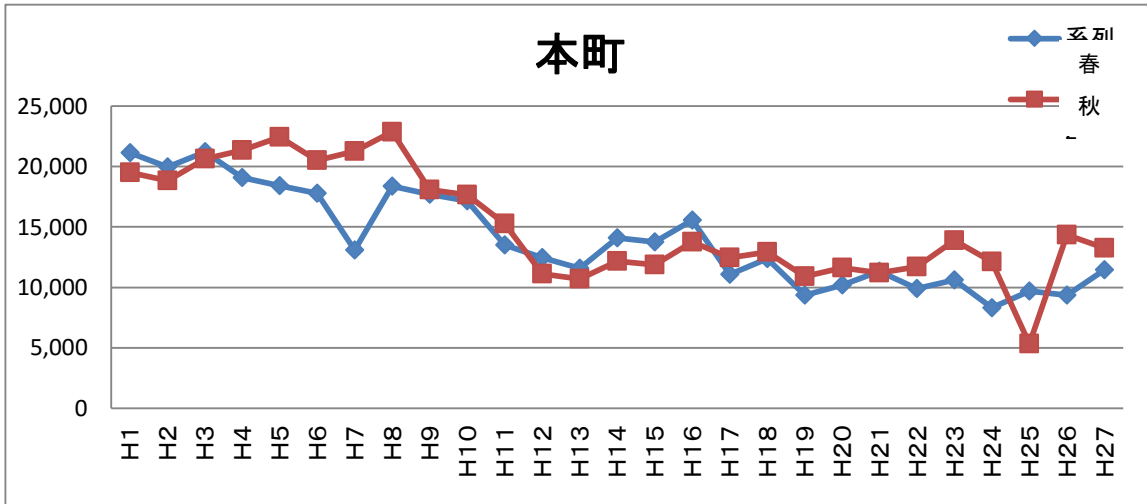

年次別調査地域通行量の推移(平成元年～)

西五町