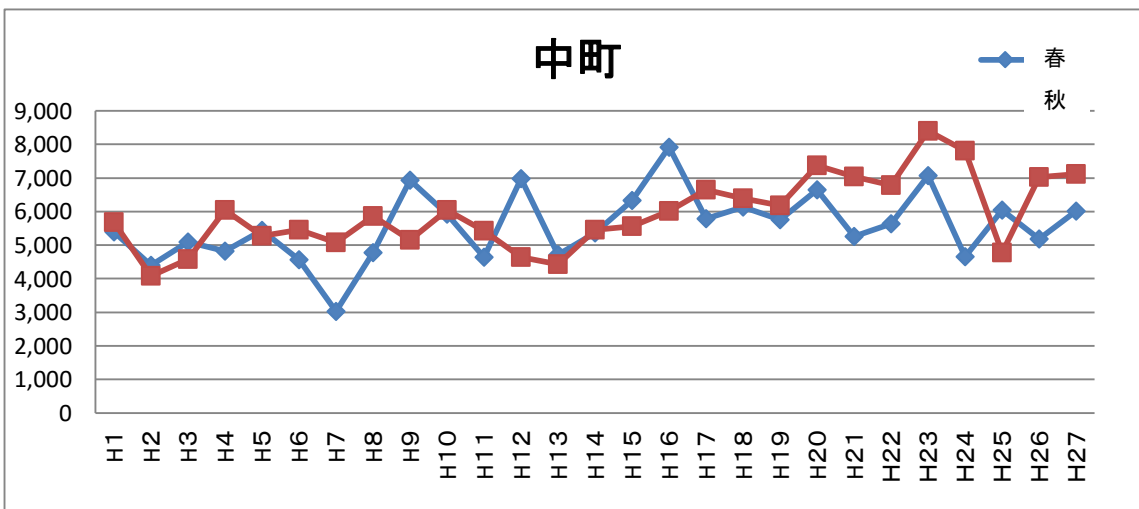

年次別調査地域通行量の推移(平成元年～)

西五町