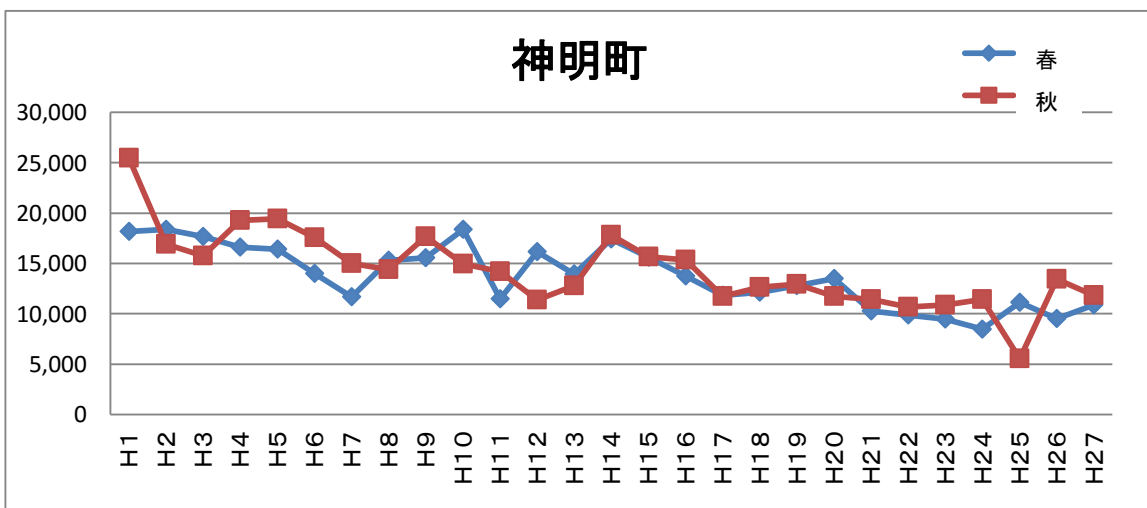

年次別調査地域通行量の推移(平成元年～)

西五町