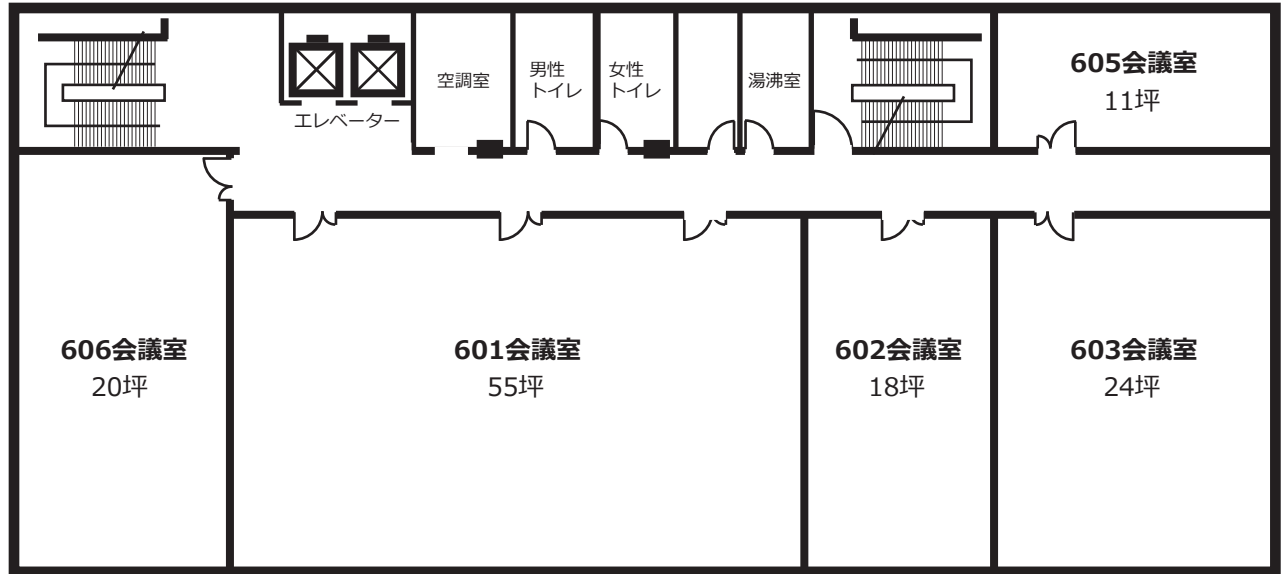

松本商工会館 貸し会議室 (図面)

6階 (601会議室、602会議室、603会議室、605会議室、606会議室)

3階 (301会議室、302会議室)