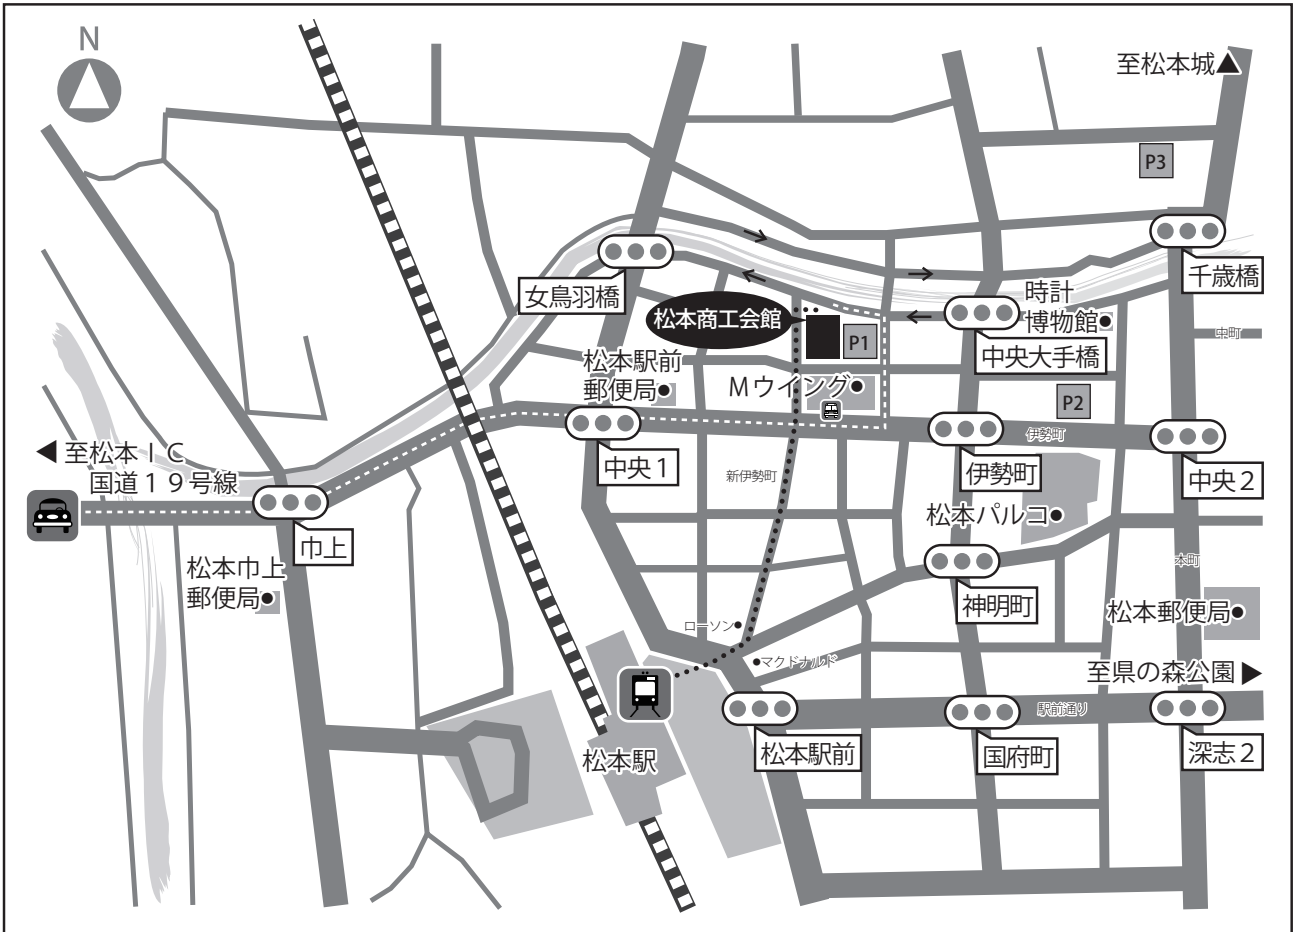

松本商工会館案内図

アクセス・電車

地図中の・・・を参照

- ① J R篠ノ井線松本駅下車
- ② 正面口階段降りる
- ③ マクドナルドを正面にみて左手のローソンある通り（新伊勢町通り）を300メートルほど直進
- ④ 横断歩道（伊勢町通り）を渡る
- ⑤ 神社・寺院を左手にみる
- ⑥ 松本商工会館へ到着

アクセス・車

地図中の・・・を参照

- （松本IC方面からお越しの場合）
- ① 松本市内方面へ
 - ② 国道19号線横断・直進
 - ③ J R線鉄橋下を通過
 - ④ 中央1の信号を直進
 - ⑤ 500メートルほどでMウイングを左手にみる
 - ⑥ 直後左折、更に2つ目の交差点左折
 - ⑦ 松本商工会館へ到着

アクセス・バス

- ① 松本周遊バス“タウンズニーカー”東コースをご利用の場合、伊勢町Mウイング前バス停下車
- ② Mウイング南棟と北棟（駐車場P1）の間の通りへ移動
- ③ 松本商工会館へ到着

駐車場のご案内

- | | |
|---|---|
| <p>P1 Mウイング駐車場</p> <ul style="list-style-type: none"> ・ 収容 165 台 ・ 料金 150 円 /30 分 | <ul style="list-style-type: none"> ・ 営業 am7:30-pm11:30 ・ 電話 (0263)37-0818 |
| <p>P2 アイパーク伊勢町</p> <ul style="list-style-type: none"> ・ 収容 206 台 ・ 料金 150 円 /30 分 | <ul style="list-style-type: none"> ・ 営業 am7:30-pm11:00 ・ 電話 (0263)35-8109 |
| <p>P3 松本城大手門駐車場</p> <ul style="list-style-type: none"> ・ 収容 437 台 ・ 料金 150 円 /30 分 | <ul style="list-style-type: none"> ・ 営業 am7:30-pm10:30 ・ 電話 (0263)33-1010 |